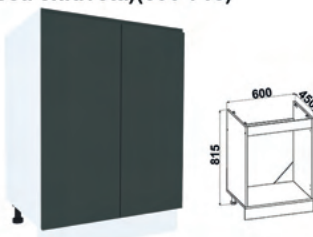

H(J) №9 мойка
(masca chiuveta)(600-715)