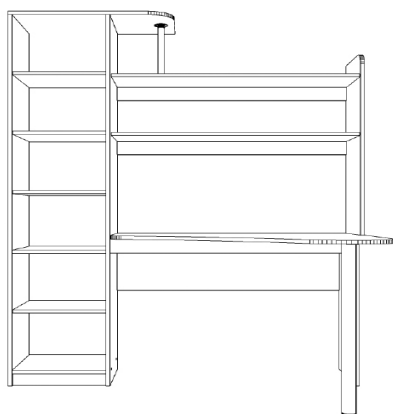

Birouri COSINUS

Dimensiuni (WxDxH): 1410x890x1820 mm

Culori: