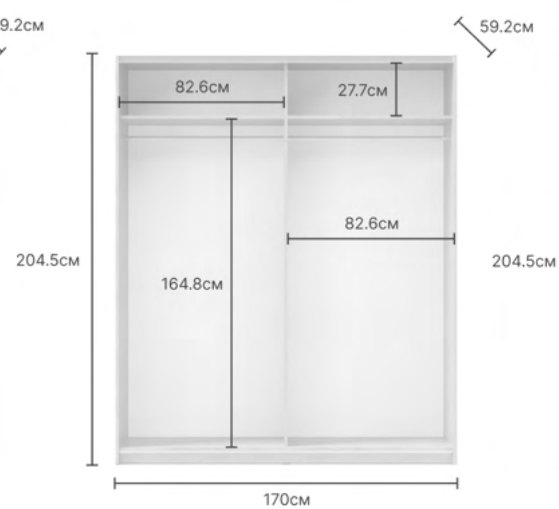

Culori

Smart Zegna 150

Smart Zegna 170

Smart Zegna 200

Smart Zegna 255