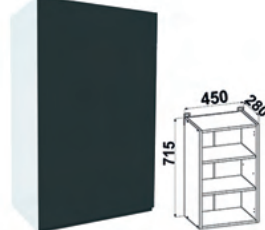

B(S)№ 4
(450-715)