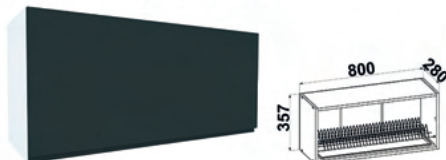

B(S)№ 15 сушка, витрина
(uscator vase, vitrină)(800-355)