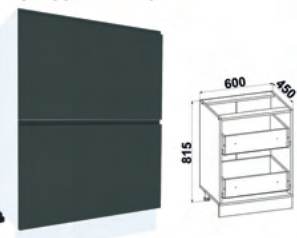

H(J) №15 2Ш
(2S)(600-715)