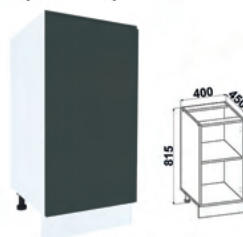

H(J) №4
(400-715)