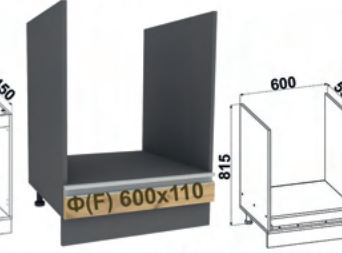

H(J)№ 12 духовка
(cuptor)(600-715)