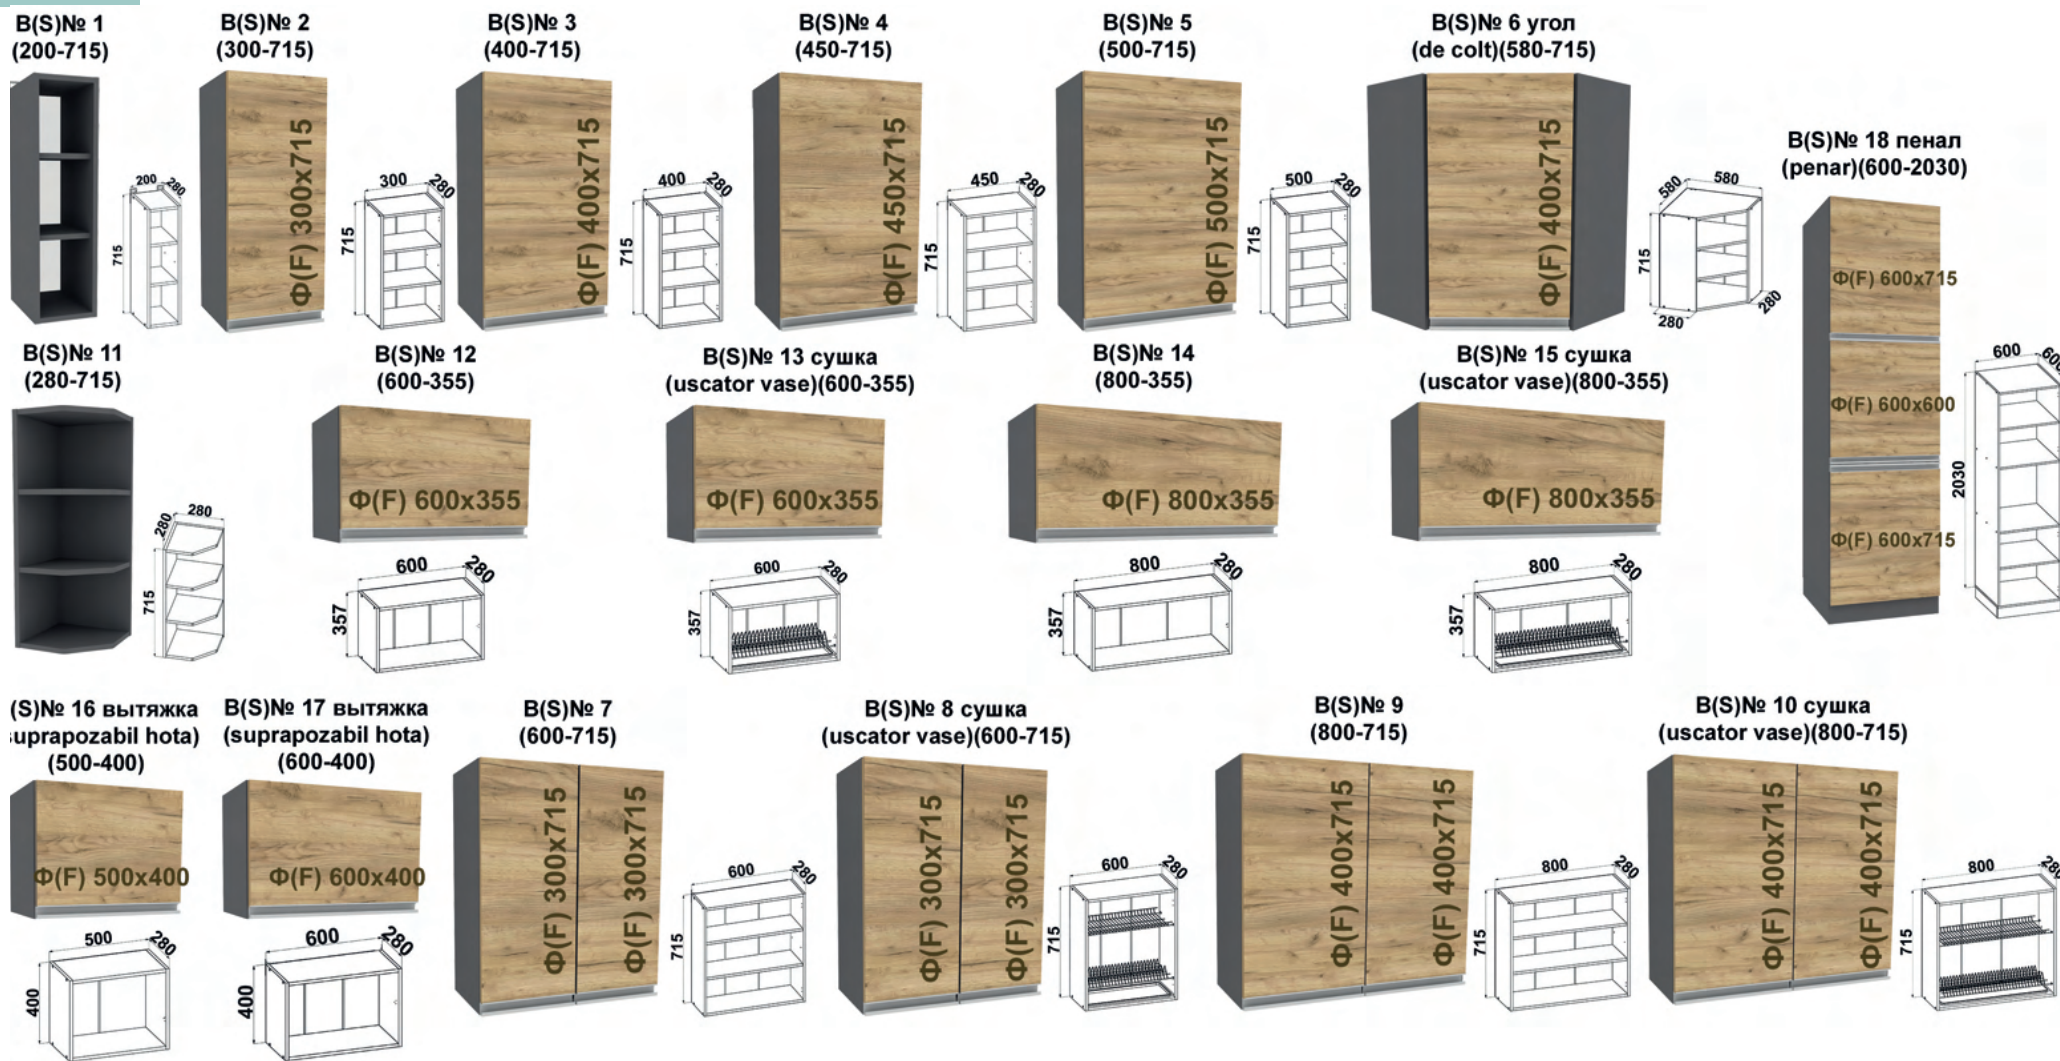

83 Carcasa Gri grafit

Balamale cu amortizor de gaz