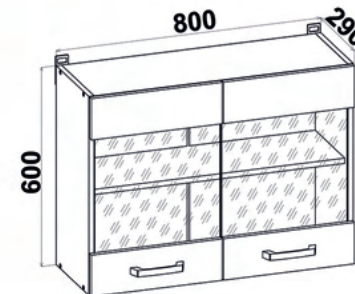

## Culori

Carcasa: Fațada:  
PAL melaminat

Alb

Stejar Craft  
alb

Stejar Craft  
Aur

**B(S)№ 40  
(400-600)**

**B(S)№ 60  
(600-600)**

**B(S)№ 80 (vitrină)  
(800-600)**