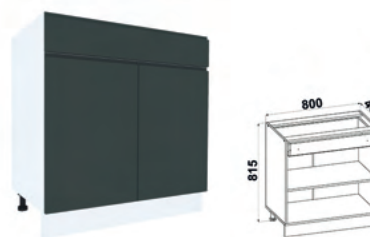

H(J) №21 1Ш2Д
(1S2D)(800-715)