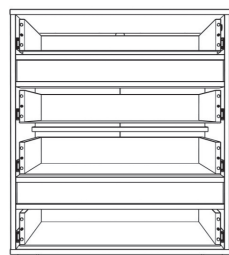

Dimensiuni:
W: 700 mm
D: 395 mm
H: 800 mm