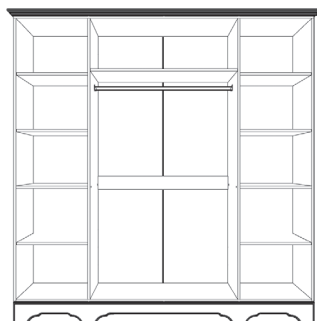

### Dulap 2D

Dimensiuni:  
W: 1000 mm  
D: 515 mm  
H: 2050 mm  
+50mm(cornișă)

### Poliță 1D

Dimensiuni:  
W: 1300 mm  
D: 315 mm  
H: 515 mm  
+50mm(cornișă)

## Dulap 4D2M

Dimensiuni:

W: 2000 mm

D: 515 mm

H: 2050 mm

+50mm(cornișă)

## Pat 1600

Dimensiuni:

W: 1680 mm

D: 2170 mm

H: 1085 mm

- Loc de dormit(WxL): 1600x2000mm (salteaua nu este inclusă).