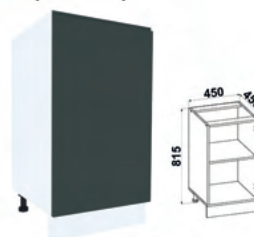

H(J) №5
(450-715)