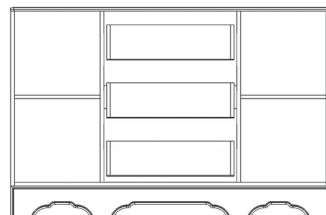

### Penar vitrină 1D1DS

Dimensiuni:  
W: 500 mm  
D: 515 mm  
H: 2050 mm  
+50mm(cornișă)

### Antreu

Dimensiuni:  
W: 1135 mm  
D: 440 mm  
H: 2050 mm  
+50mm(cornișă)

## Pat 1600

Dimensiuni:

W: 1680 mm

D: 2170 mm

H: 1085 mm

- Loc de dormit(WxL): 1600x2000mm (salteaua nu este inclusă).

## Noptiera

Dimensiuni:

W: 505 mm

D: 460 mm

H: 530 mm