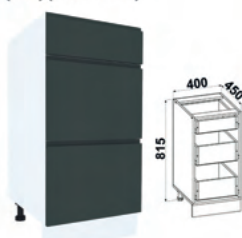

H(J) №14 3Ш
(3S)(400-715)