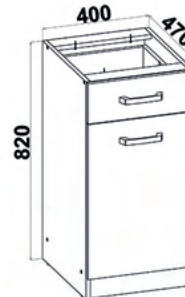

**H(J)№ 40
(400-820)**