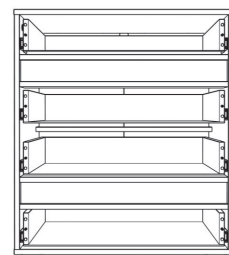

Dimensiuni:
W: 700 mm
D: 395 mm
H: 800 mm