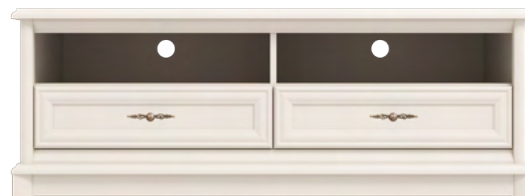

Comoda RTV 150

Dimensiuni:
W: 1500 mm
D: 550 mm
H: 550 mm