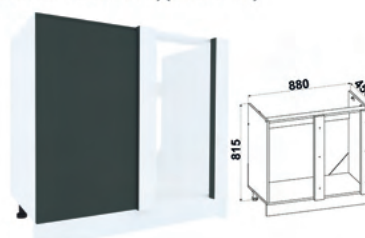

H(J) №18 мойка
(masca chiuveta)(880-715)