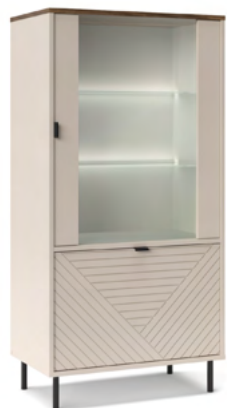

E07 Vitrină mică

Dimensiuni:
W: 635 mm
D: 400 mm
H: 1352 mm