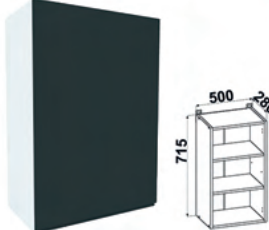

B(S)№ 5
(500-715)