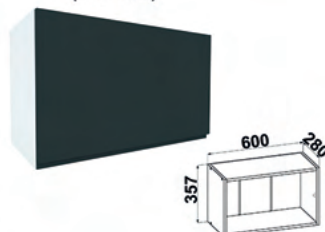

B(S)№ 12
(600-355)