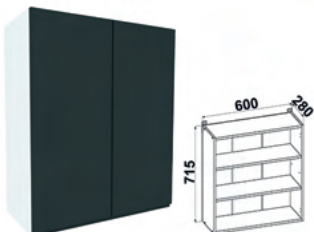

B(S)№ 7
(600-715)