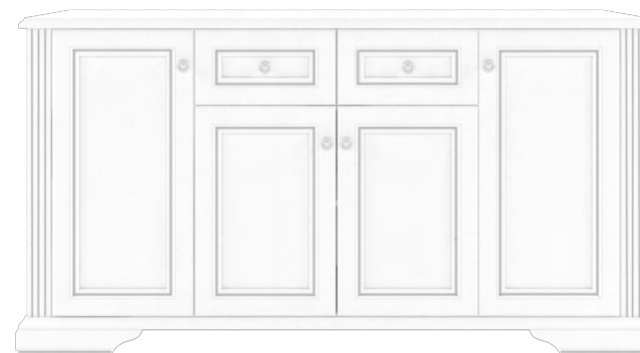

Pantofar 1D

Comoda 4D2S

Dimensiuni:
W: 1785 mm
D: 450 mm
H: 935 mm