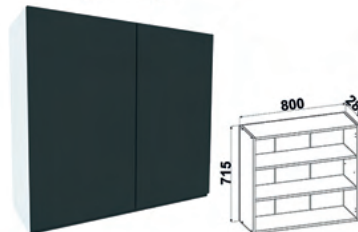

B(S)№ 9
(800-715)