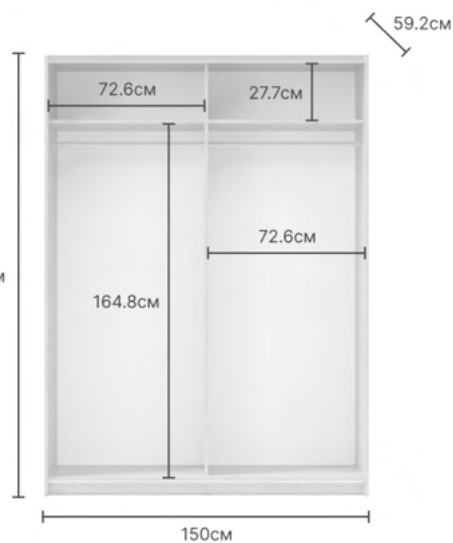

Smart Metropol 150

Culori