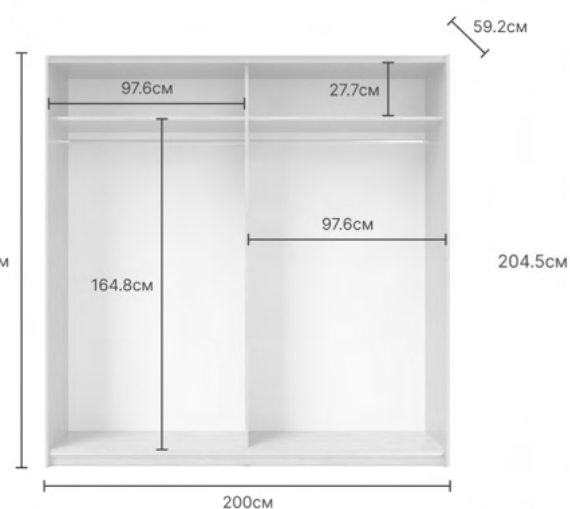

Culori

Smart Zegna 150

Smart Zegna 170

Smart Zegna 200

Smart Zegna 255