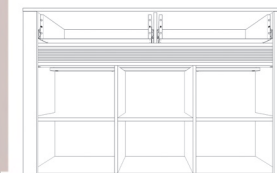

Dimensiuni:
W: 1400 mm
D: 400 mm
H: 850 mm