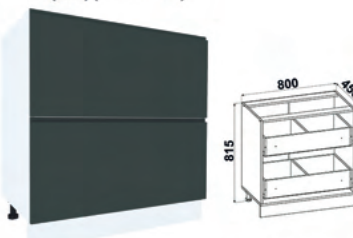

H(J) №16 2Ш
(2S)(800-715)