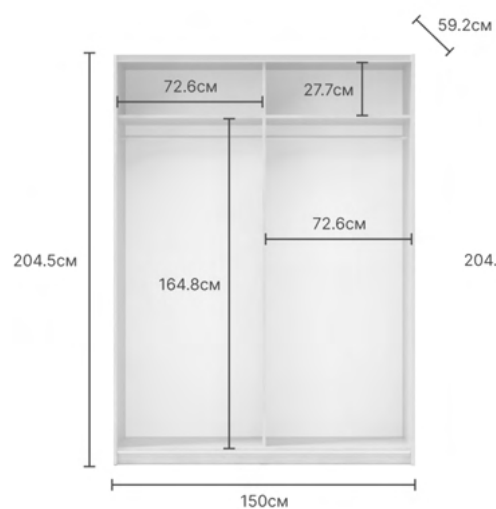

Culori

Smart Zegna 150

Smart Zegna 170

Smart Zegna 200

Smart Zegna 255