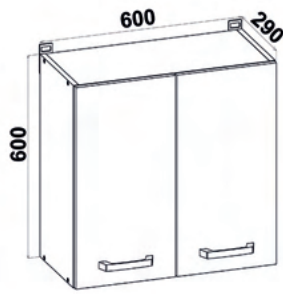

## Culori

Carcasa: Fațada:  
PAL melaminat

Alb

Stejar Craft  
alb

Stejar Craft  
Aur

**B(S)№ 40  
(400-600)**

**B(S)№ 60  
(600-600)**

**B(S)№ 80 (vitrină)  
(800-600)**