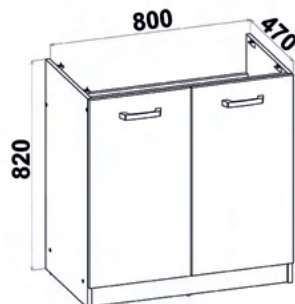

**H(J)№ 80
(masca chiuveta)
(800-820)**