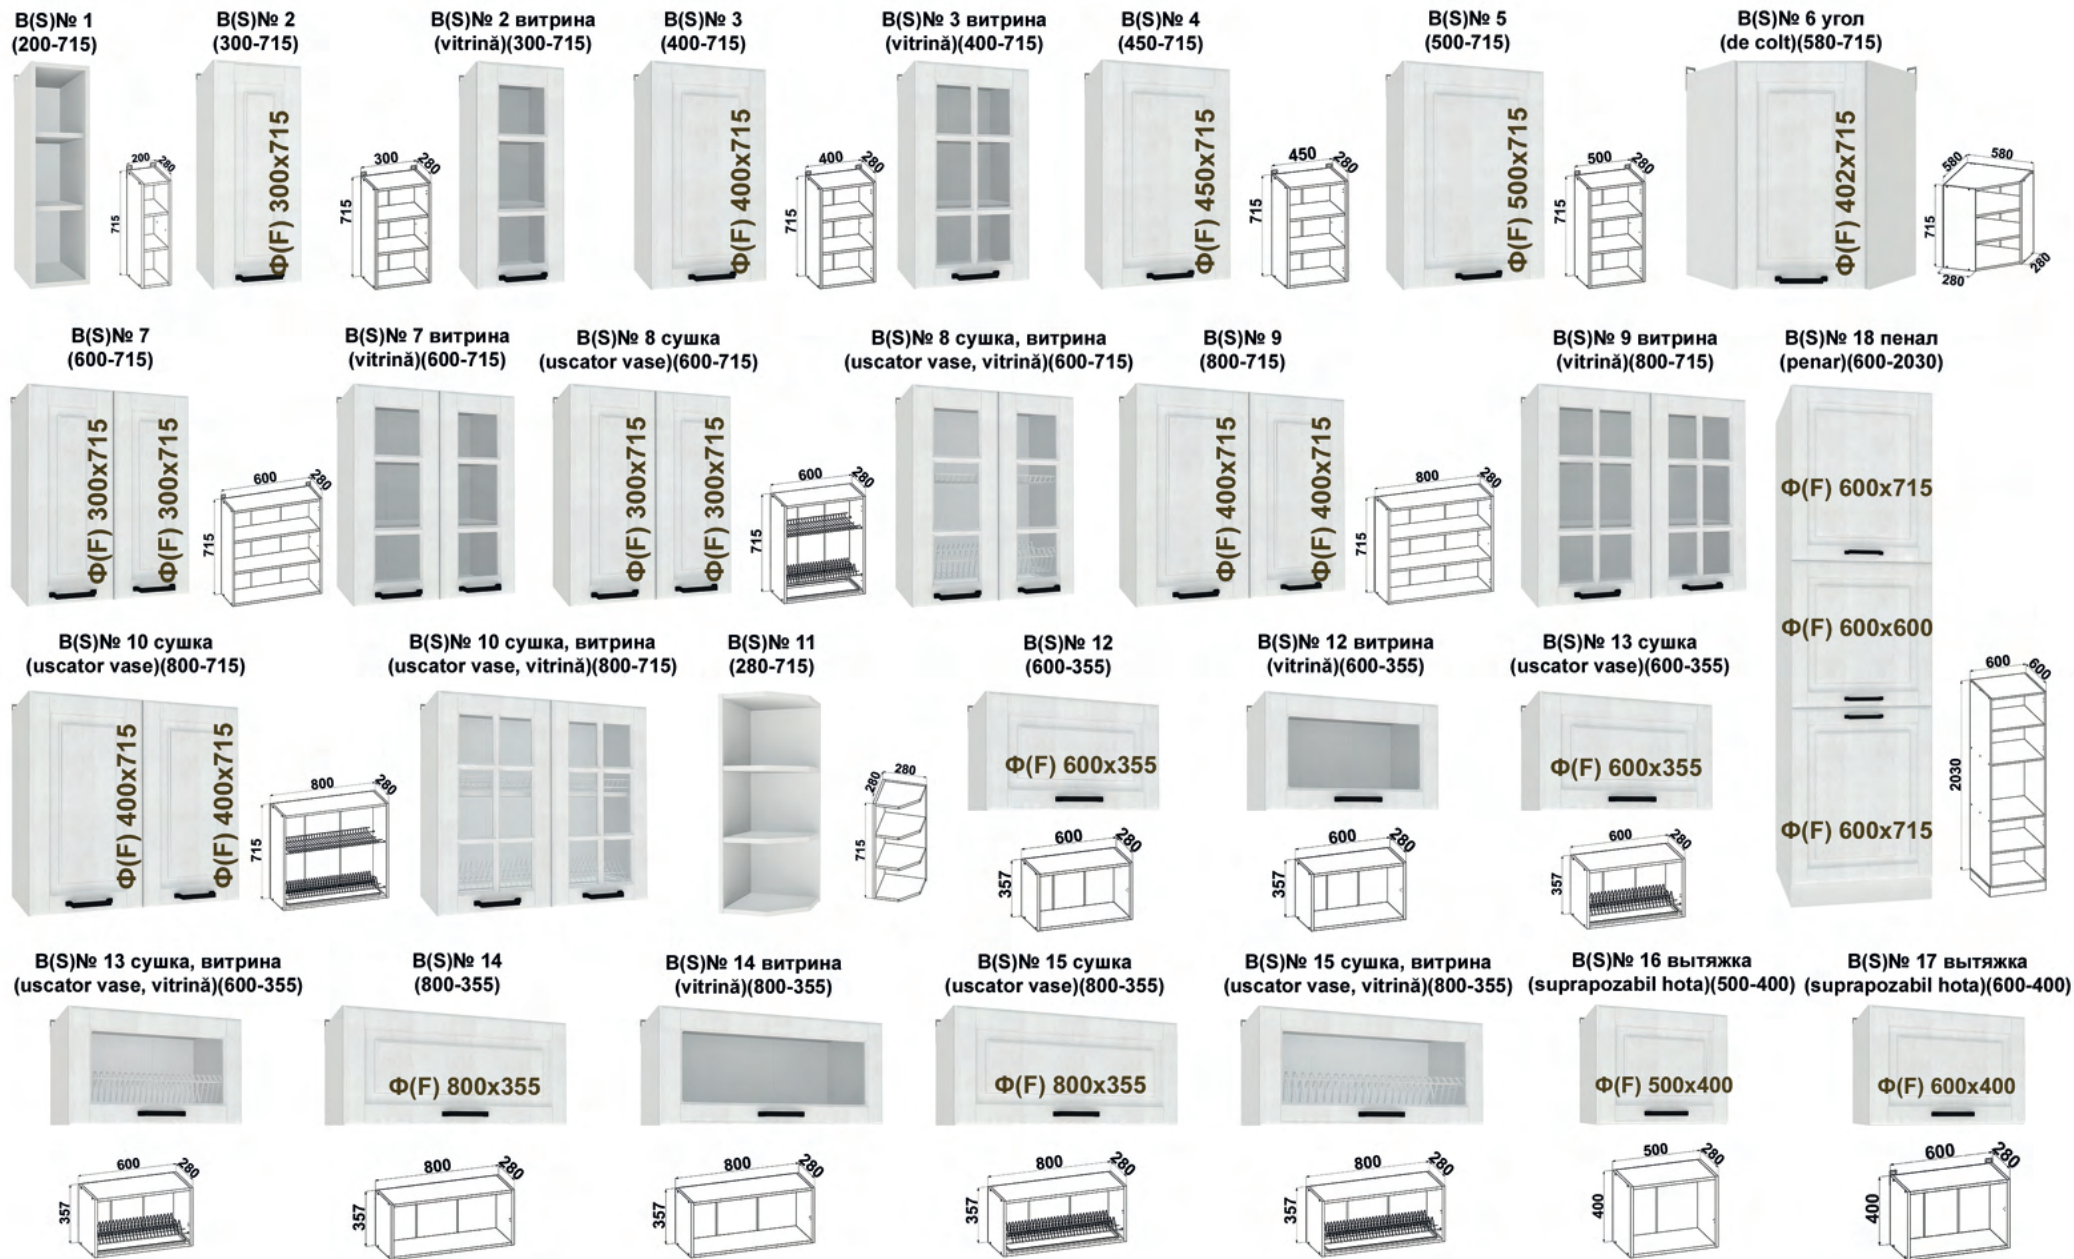

H(J)№ 1
(200-715)

H(J)№ 2 kapro
(cargu)(200-715)

H(J)№ 3
(300-715)

H(J)№ 4
(400-715)

H(J)№ 5
(450-715)

H(J)№ 6
(500-715)

H(J)№ 7
(280-715)

91 Carcasa alb