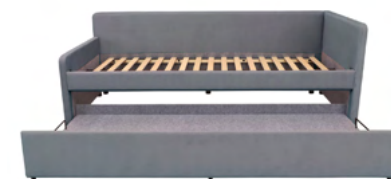

Pat LEO

Dimensiuni (WxDxH): 0000x0000x0000 mm

Culori:

Gri

Verde Oliv

Roz