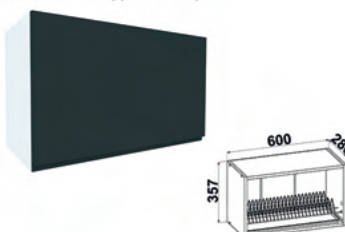

B(S)№ 13 сушка
(uscator vase)(600-355)