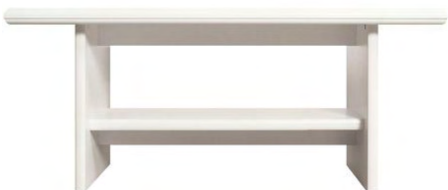

**Dulap de colt SZFN5D**

Dimensiuni:  
W: 1365 mm  
D: 1365 mm  
H: 2250 mm

**Dulap de colt SZFN2D**

Dimensiuni:  
W: 975 mm  
D: 975 mm  
H: 2250 mm

**Vitrină-Bar REG1W1D1S1B**

Dimensiuni:  
W: 945 mm  
D: 445 mm  
H: 1255 mm

**Birou BIU2D2S**

Dimensiuni:  
W: 1600 mm  
D: 740 mm  
H: 780 mm

**Măsuță de cafea LAW**

Dimensiuni:  
W: 1300 mm  
D: 650 mm  
H: 510 mm

**Oglindă LUS 90**

Dimensiuni:  
W: 990 mm  
D: 65 mm  
H: 760 mm

**Oglindă LUS 50**

Dimensiuni:  
W: 585 mm  
D: 65 mm  
H: 1100 mm

**Cuier WIE/75**

Dimensiuni:  
W: 750 mm  
D: 30 mm  
H: 1440 mm

**Dulap Cuier PPK/110(N)L**

Dimensiuni:  
W: 1155 mm  
D: 440 mm  
H: 2100 mm