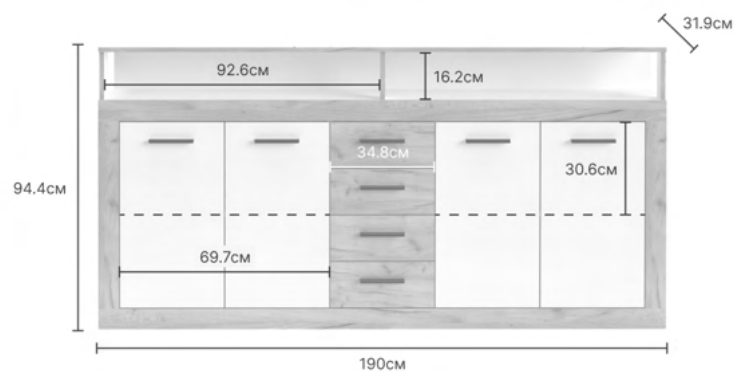

Dimensiuni (WxDxH): 0000x0000x0000 mm

**Culori:**

Gri

Verde Oliv

Roz

Culori:

Comoda LUNA XXL

Dimensiuni (WxDxH): 1900x319x944 mm