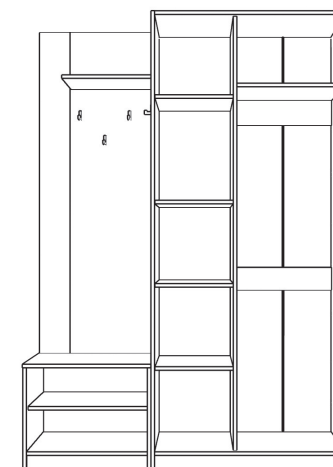

Adel 2

Culori

Dimensiuni:
W: 1450 mm
D: 335 mm
H: 2050 mm