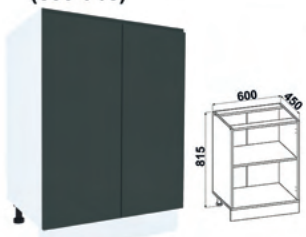

H(J) №8
(600-715)