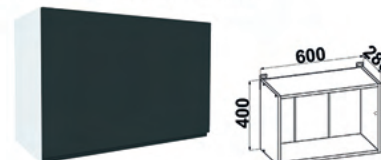

B№ 17 вытяжка
(suprapozabil hota)(600-400)