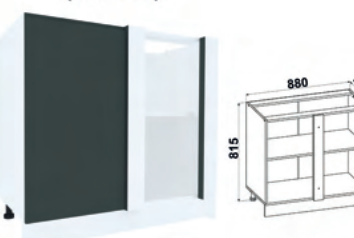

H(J) №17
(880-715)