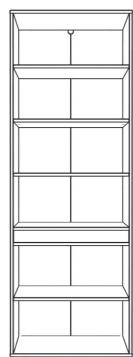

Penar 4D

Dimensiuni:

W: 700 mm

D: 395 mm

H: 1980 mm

Dulap 4D

Dimensiuni:

W: 800 mm

D: 515 mm

H: 1980 mm

Dulap garderobna

Dimensiuni:

W: 800 mm

D: 515 mm

H: 1980 mm

Birou

Dimensiuni:

W: 1200 mm

D: 505 mm

H: 820 mm

Poliță 2D

Dimensiuni:

W: 1100 mm

D: 350 mm

H: 355 mm