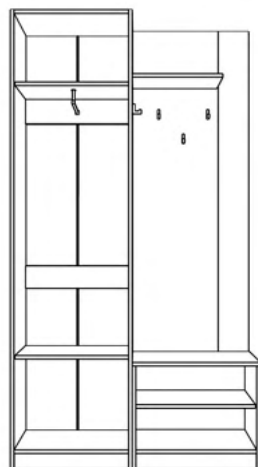

Culori

Negru	Negru
Stejar Ristretto	Cașmir

Adel 1

Dimensiuni:
W: 1110 mm
D: 335 mm
H: 2050 mm