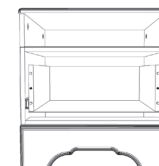

## Noptiera

Dimensiuni:

W: 505 mm

D: 460 mm

H: 530 mm