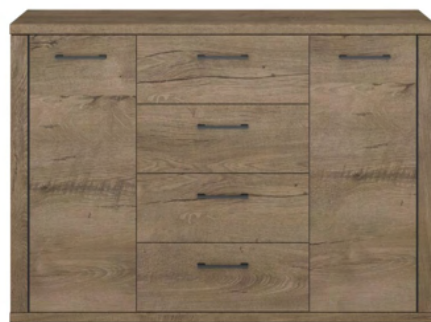

Comodă 2D4S

Dimensiuni:
W: 1350 mm
D: 410 mm
H: 952 mm