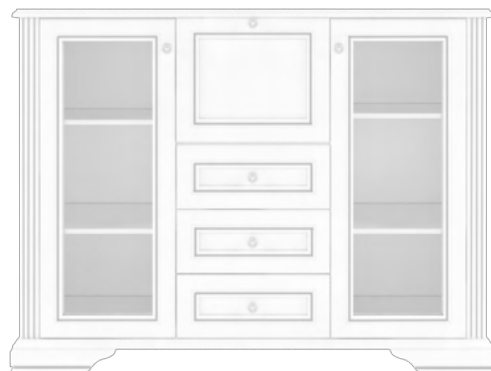

Comoda 2W3S1B

Dimensiuni:
W: 1610 mm
D: 450 mm
H: 1195 mm