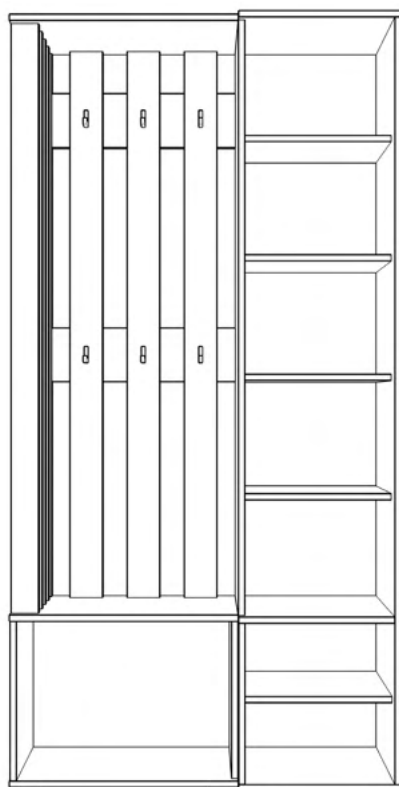

Culori

Loft

Dimensiuni:
W: 1005 mm
D: 350 mm
H: 1995 mm