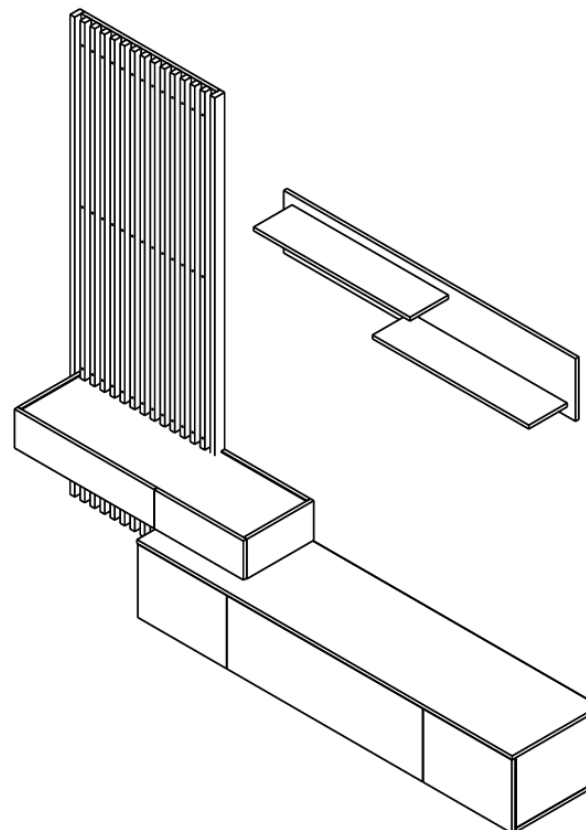

## Culori

Carcasa

Fațada

(și)

(și)

Living

Dimensiuni:

W: 2500 mm