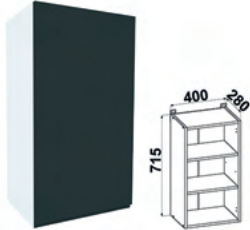

B(S)№ 3
(400-715)