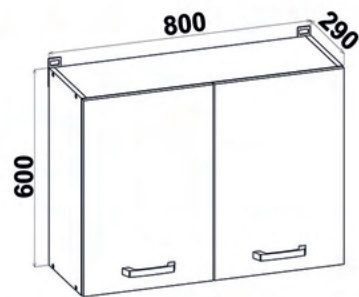

## Culori

Carcasa: Fațada:  
PAL melaminat

Alb

Stejar Craft  
alb

Stejar Craft  
Aur

**B(S)№ 40  
(400-600)**

**B(S)№ 60  
(600-600)**

**B(S)№ 80 (vitrină)  
(800-600)**