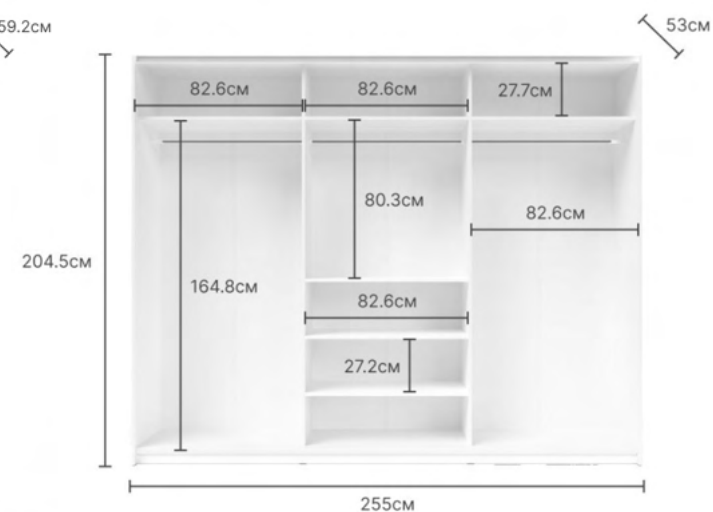

Culori

Smart Zegna 150

Smart Zegna 170

Smart Zegna 200

Smart Zegna 255