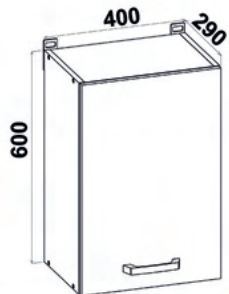

## Culori

Carcasa: Fațada:  
PAL melaminat

Alb

Stejar Craft  
alb

Stejar Craft  
Aur

**B(S)№ 40  
(400-600)**

**B(S)№ 60  
(600-600)**

**B(S)№ 80 (vitrină)  
(800-600)**