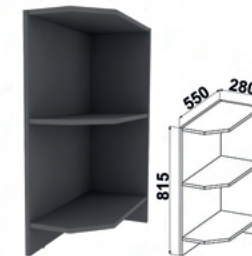

H(J)№ 7
(280-715)