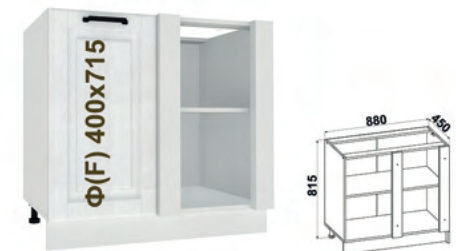

H(J)№ 12 духовка  
(cuptor)(600-715)

H(J)№ 13  
3РЯ(3S)(300-715)

H(J)№ 14  
3РЯ(3S)(400-715)

H(J)№ 15  
2РЯ(2S)(600-715)

H(J)№ 16  
2РЯ(2S)(800-715)

H(J)№ 17  
(880-715)

H(J)№ 18 мойка  
(masca chiuveata)(880-715)