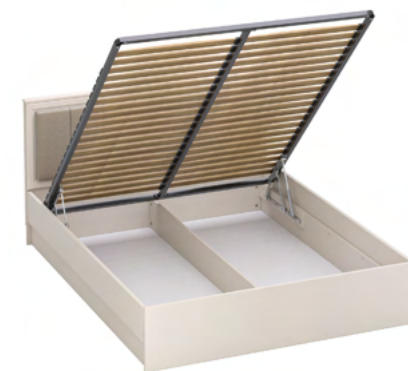

M Comoda 2D3S_54

Dimensiuni:
W: 1500 mm
D: 375 mm
H: 900 mm

Dimensiuni:
W: 940 mm
D: 375 mm
H: 900 mm

Z5 Pat 160 Rabatabil_64

Dimensiuni:
W: 1665 mm
D: 2085 mm
H: 940 mm

Dimensiuni:
W: 938 mm
D: 375 mm
H: 2100 mm

C Vitrină mica 2W1S_32

Dimensiuni:
W: 820 mm
D: 375 mm
H: 1455 mm

Dimensiuni:
W: 2000 mm
D: 610 mm
H: 2200 mm

X Noptiera 2S_42

Dimensiuni:
W: 480 mm
D: 375 mm
H: 510 mm