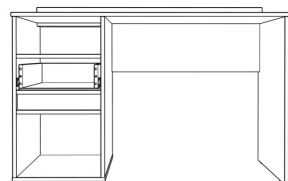

D: 515 mm

H: 1980 mm

**Birou**

Dimensiuni:

W: 1200 mm

D: 505 mm

H: 820 mm

**Poliță 2D**