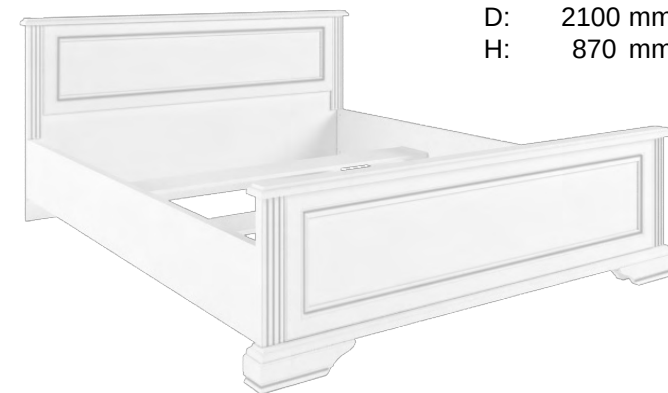

Oglindă 60

Dimensiuni:  
W: 750 mm  
D: 105 mm  
H: 895 mm

Pantofar 3D

Dimensiuni:  
W: 725 mm  
D: 190 mm  
H: 1240 mm

Dulap 3D2S

Dimensiuni:  
W: 1760 mm  
D: 635 mm  
H: 2210 mm

Cuier 70

Dimensiuni:  
W: 700 mm  
D: 35 mm  
H: 1600 mm

Noptiera 1S

Dimensiuni:  
W: 575 mm  
D: 390 mm  
H: 530 mm

Dulap 4D2S

Dimensiuni:  
W: 2265 mm  
D: 635 mm  
H: 2210 mm

Pat 160

Dimensiuni:  
W: 1695 mm  
D: 2100 mm  
H: 870 mm