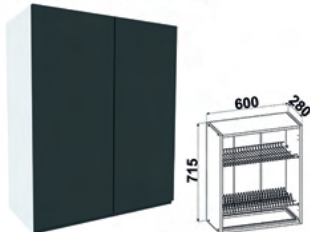

B(S)№ 8 сушка
(uscator vase)(600-715)