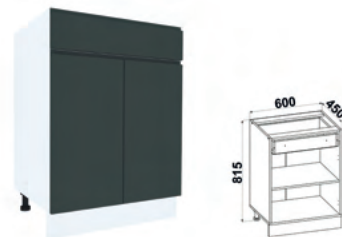

H(J) №20 1Ш2Д
(1S2D)(600-715)