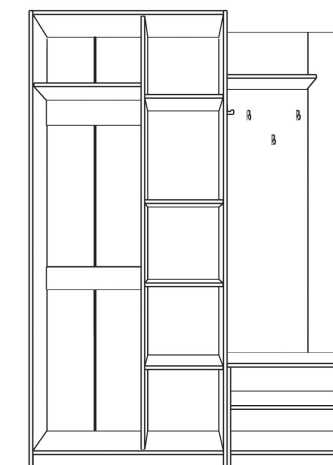

Adel 2

Culori

Dimensiuni:
W: 1450 mm
D: 335 mm
H: 2050 mm