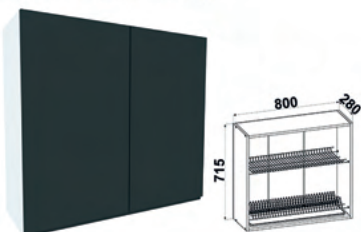

B(S)№ 10 сушка
(uscator vase)(800-715)