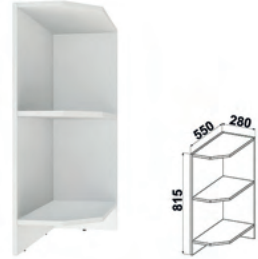

H(J)№ 12 духовка
(cuptor)(600-715)