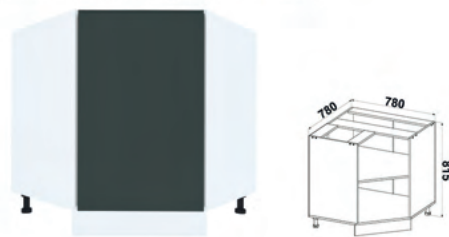

H(J) №19 угол (de colt)
(под столешницу 900-900)
(dimensiunea mesel de lucru 900-900)