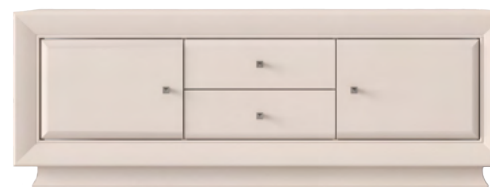

Comoda RTV 2D2S

Dimensiuni:
W: 1515 mm
D: 380 mm
H: 550 mm