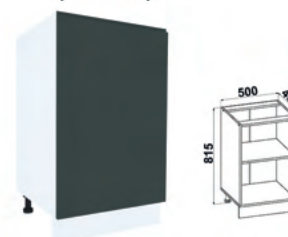

H(J) №6
(500-715)